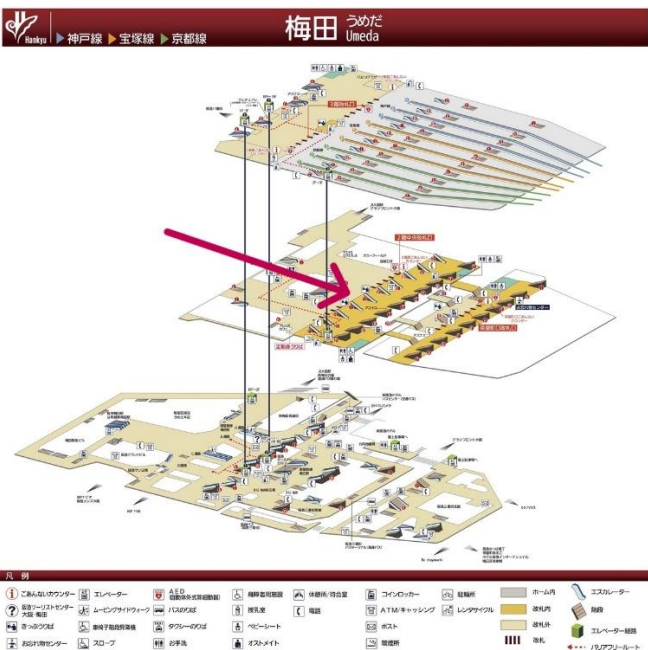

# 主要集合同所案内図

## JR 大阪駅御堂筋改札口集合

地下鉄御堂筋線中南又は中北改札口を出て、売店横の JR へ通じる階段を上がる。

## 阪急梅田中央改札口 2 階

地下鉄御堂筋線北改札口を出て、阪急梅田駅 2 階中央改札口へ

# 河内長野駅前

金剛山山行の時は③番バス乗場に集合。  
岩湧山や槇尾山山行の時は⑦番バス乗場に集合。