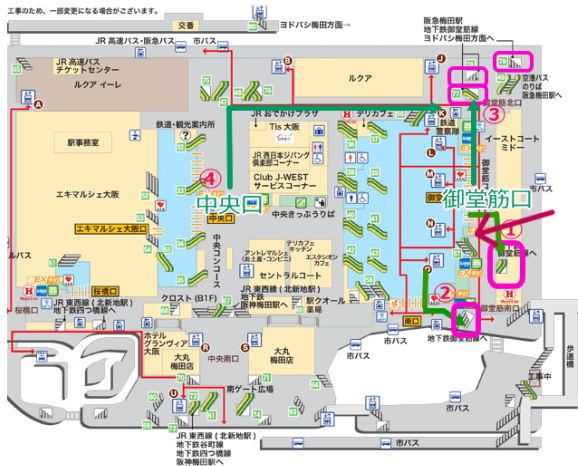

# 主要集合同所案内図

## JR 大阪駅御堂筋改札口集合

地下鉄御堂筋線中南又は中北改札口を出て、売店横の JR へ通じる階段を上がる。

## 阪急梅田中央改札口 2 階

地下鉄御堂筋線北改札口を出て、阪急梅田駅 2 階中央改札口へ

# 河内長野駅前

金剛山山行の時は③番バス乗場に集合。  
岩湧山や槇尾山山行の時は⑦番バス乗場に集合。