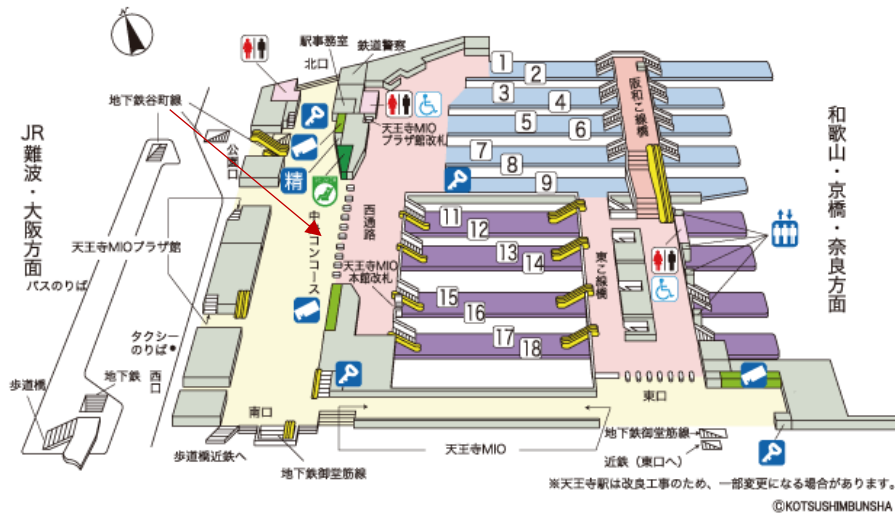

JR 天王寺駅西通路側改札口(中央コンコース)

地下鉄御堂筋線天王寺駅西改札口を出て、右手 JR 天王寺駅への階段を上がる。