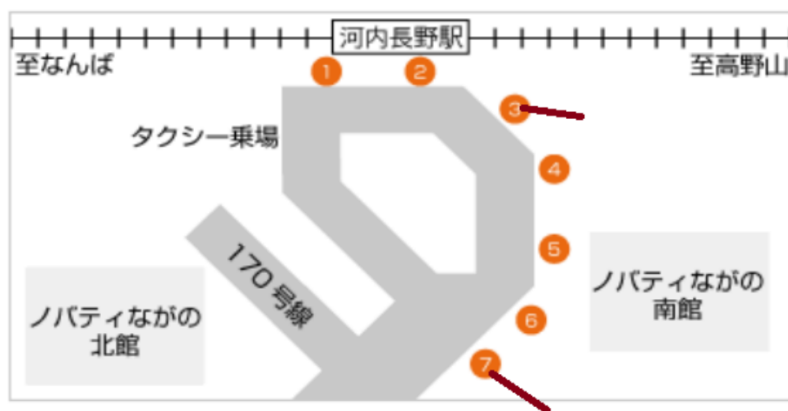

河内長野駅前

金剛山山行の時は③番バス乗場に集合。
岩湧山や槇尾山山行の時は⑦番バス乗場に集合。